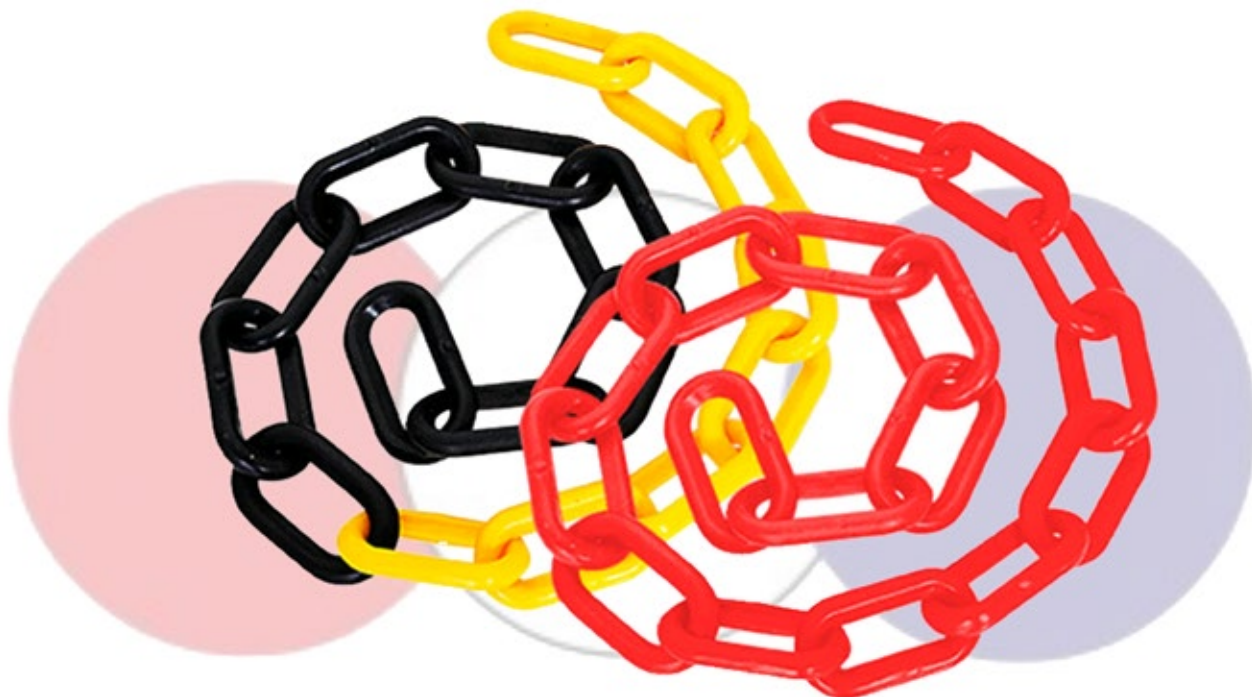

CADENA DELTAPLUS AMARILLA Y NEGRA POR METRO

Corriente plástica confeccionada en polietileno de alta densidad.